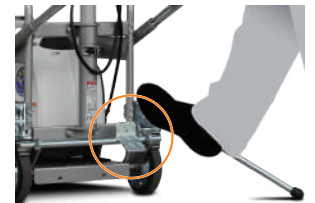

ランプ表面温度
室内で1時間点灯

長寿命

ランプ交換の手間を削減。

LED 40,000時間

寿命

メタハラ 9,000時間

駐車ブレーキ

2輪固定式で台車をワンタッチでロック。