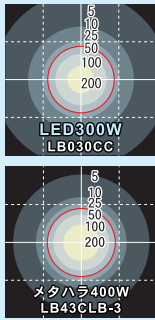

軽自動車に2台まで積載可能！

※車種による

バルーン300Wで一晩休まず点灯※

メタハラ400Wと同じ明るさで
運転時間は約**1.5倍**に延長！

10時間

6.5時間

+3.5時間

照度分布図(単位lx) 1マス(5m×5m)

運転コストも削減

1年間の燃料費

LED300W

78,500円

メタハラ400W

125,600円

※ヤンマー発電機G900iS使用 1日10時間 年間200日稼働で計算
ガソリン1L=157円【全国平均2012.3月】

調光機能 300W、200W、100Wの3段階から選べ
用途に応じて運転時間を延長可能。