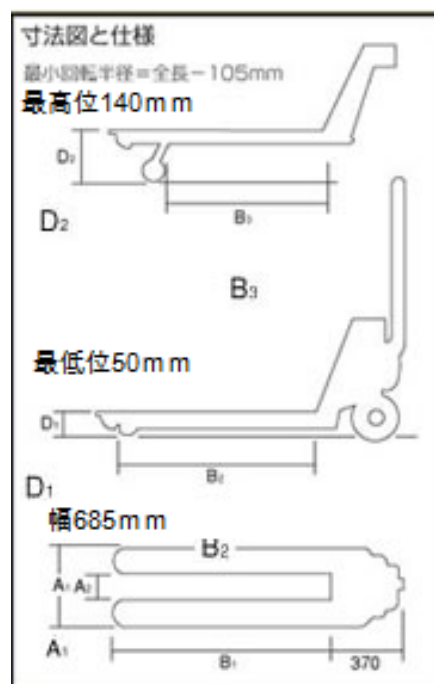

レンタル商品ご紹介!

商品名 「ハンドパレットトラック超低床 1.5 t」

超低床ハンドパレットです。

標準機（BM15LL）より最低位が 40mm も低く、差込口の低い物や、隙間の狭い荷物などに使用出来ます。

最低位・・・ハンドパレットを一番下げた状態