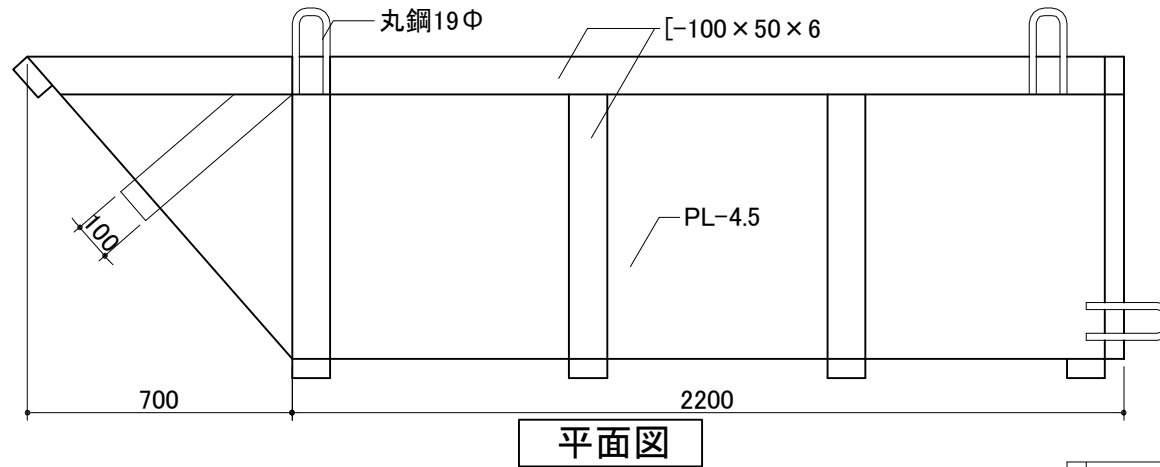

ベッセル 2.0m³

製品図面

自重 538kg/台