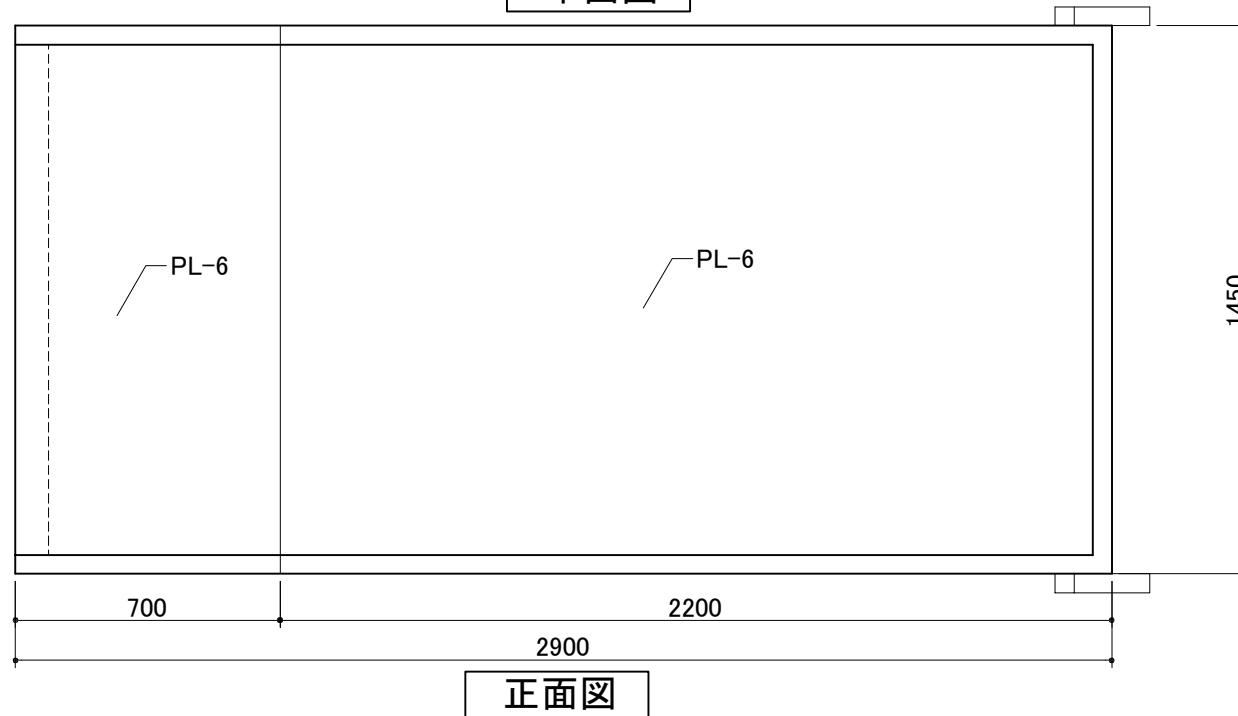

ベッセル 2.0m³

製品図面

自重 538kg/台