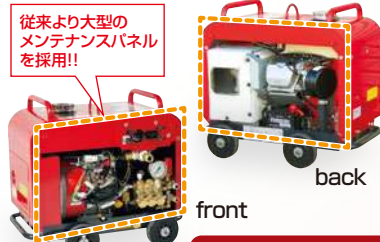

魅力3 改良に改良を重ね、充実の高機能搭載!!

防音性能が更に向上!更にコンパクト化を実現。そして、より高機能を搭載しました!!

SEV-SSタイプは国内唯一の高圧洗浄機専門メーカーだからこそ実現した機能が満載。ぜひ実際にご利用頂き、その魅力をご体感ください。

魅力2 「新冷却方式」の採用でエンジン性能を高い状態で維持!!

エンジンに空気を効率良く送り込み、冷却効果を大幅に改善!

SEV-SSタイプではエンジンに空気を効率良く送り込み、冷却効果を大幅に改善。これにより、エンジンの耐久性を大幅に向上させ、エンジン性能を高い状態で維持します。