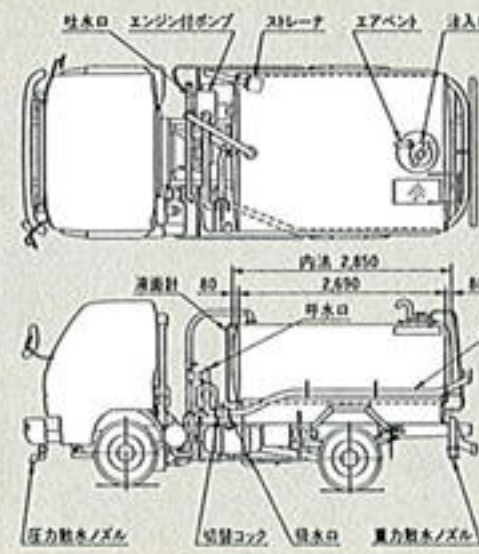

レンタルニュース

OKS No. 75

**新規導入
商品
レンタル開始!**

4トン散水車

ShinMaywa製

前方圧力散水付

後部重力散水

独立エンジン

使いやすい配管

キャブ内操作

環境保全・防じん対策などの散水作業に使いやすさで応えます!

■主要諸元

適用シャシ	4トン車級(ショートW.B.車)
散水車型式	LSE40-4F
タンク容量	4,000L
タンク内面処理	亜鉛メタリコン
配管	2.5B(φ65mm)
吸水ホース	塩ビ製 2.5B(φ65mm)×8m(ストレーナ付)
排水ホース	1.5B(φ38mm)×10m(かんそう付)
水位計	1本
ウォーターポンプ	揚水量(最大)約900L/min、全揚程(最大)約28m<ポンプ単体性能>
エンジン性能	空冷ディーゼルエンジン(3.5PS/3,600rpm)(PTO式に変更可能)
吸水口	左側1箇所
吐水口	左側1箇所
散水方式	前方ノズル式2個、後方散水ノズル式2個
散水幅	前方圧力散水約6m、後方重力散水約4m

■参考外観図

■配管系統図

単位:mm

お問い合わせはお近くの営業所まで。

本店 TEL. 06(6901)7751
池田営業所 TEL. 072(782)3631
樫原営業所 TEL. 0744(22)8751
東大阪営業所 TEL. 072(995)0220
堺営業所 TEL. 072(271)7751
高槻営業所 TEL. 072(675)8166
田辺営業所 TEL. 0774(62)7751
尼崎営業所 TEL. 06(6434)5080
吹田営業所 TEL. 06(6170)1035

茨木営業所 TEL. 072(643)4301
草津営業所 TEL. 077(561)9033
此花営業所 TEL. 06(6466)7751
水口営業所 TEL. 0748(65)6111
枚方営業所 TEL. 072(897)7751
奈良営業所 TEL. 0742(50)5710
関東営業所 TEL. 048(718)3838
堅田営業所 TEL. 077(572)5015
大東営業所 TEL. 072(873)2800