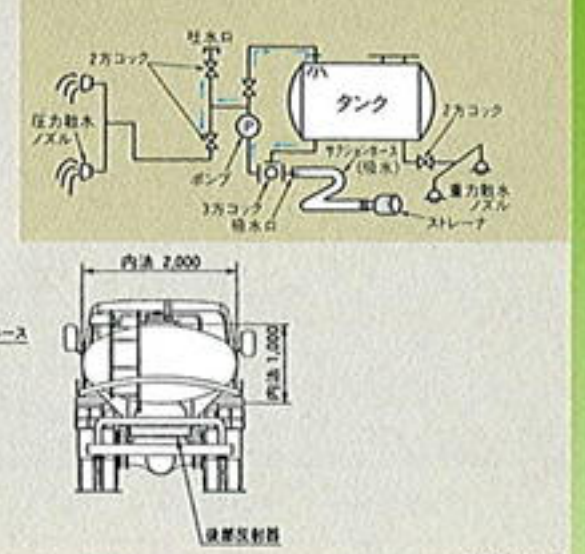

■配管系統図

単位:mm

お問い合わせはお近くの営業所まで。

本店 TEL. 06(6901)7751
池田営業所 TEL. 072(782)3631
樫原営業所 TEL. 0744(22)8751
東大阪営業所 TEL. 072(995)0220
堺営業所 TEL. 072(271)7751
高槻営業所 TEL. 072(675)8166
田辺営業所 TEL. 0774(62)7751
尼崎営業所 TEL. 06(6434)5080
吹田営業所 TEL. 06(6170)1035

茨木営業所 TEL. 072(643)4301
草津営業所 TEL. 077(561)9033
此花営業所 TEL. 06(6466)7751
水口営業所 TEL. 0748(65)6111
枚方営業所 TEL. 072(897)7751
奈良営業所 TEL. 0742(50)5710
関東営業所 TEL. 048(718)3838
堅田営業所 TEL. 077(572)5015
大東営業所 TEL. 072(873)2800