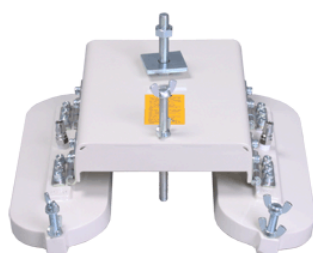

# レンタル商品ご紹介！

商品名 「シブヤ製ダイヤモンドドリル」

(エクセン製 ECD14 の同等品)

シブヤ製ダイヤモンドドリル

機種 TS-402

最大穿孔 360mm (延長で 400mm)

刃は A ロッド

刃・水タンクは共通 (エクセンと共通)

支柱・アンカーベースは専用

支柱の色は白色です

シブヤ専用の吸着パット

ヒューム管 250~2000mm 対応

可変式です。1 台で幅広く使用できます

アンカーベースをそのまま設置