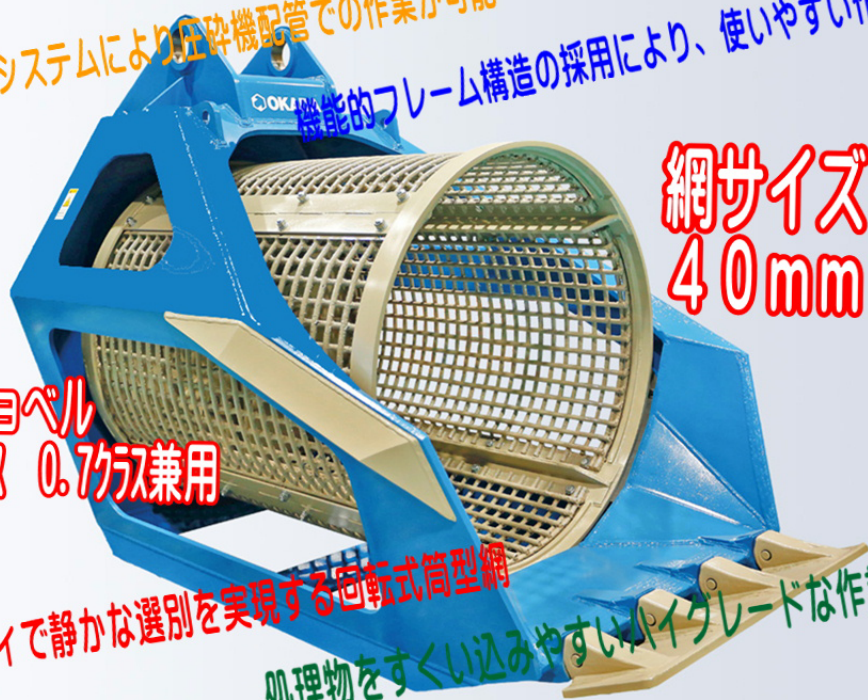

サイレントアミダス TMB-135

様々な現場で混合物の選別分別処理に威力を発揮

高性能油圧システムにより圧砕機配管での作業が可能

機能的フレーム構造の採用により、使いやすい作業性

網サイズ
40mm

取付シヨベル
0.45クブ 0.7クブ兼用

スピーテイで静かな選別を実現する回転式筒型網

処理物をすくい込みやすいパイグレードな作業性