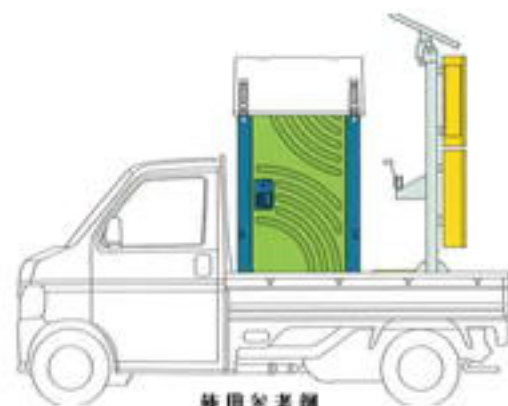

使用参考例

当社ホームページでも
最新情報を掲載しています。
是非、ご覧ください!

奥村機械

検索

<http://www.okunura-kikai.co.jp>

※走行時は荷締めをして下さい。

お問い合わせはお近くの営業所まで。

本店	TEL. 06 (6901) 7751
池田営業所	TEL. 072 (782) 3631
樫原営業所	TEL. 0744 (22) 8751
東大阪営業所	TEL. 072 (995) 0220
堺営業所	TEL. 072 (271) 7751
高槻営業所	TEL. 072 (675) 8166
田辺営業所	TEL. 0774 (62) 7751
尼崎営業所	TEL. 06 (6434) 5080
吹田営業所	TEL. 06 (6170) 1035

茨木営業所	TEL. 072 (643) 4301
草津営業所	TEL. 077 (561) 9033
此花営業所	TEL. 06 (6466) 7751
水口営業所	TEL. 0748 (65) 6111
枚方営業所	TEL. 072 (897) 7751
奈良営業所	TEL. 0742 (50) 5710
関東営業所	TEL. 048 (718) 3838
堅田営業所	TEL. 077 (572) 5015
大東営業所	TEL. 072 (873) 2800