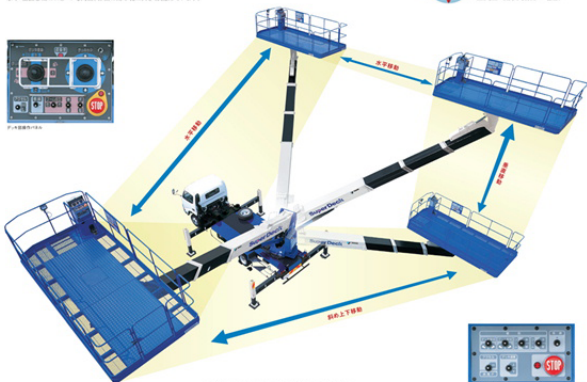

レンタルニュース

OKS No. 84

新規導入 商品 レンタル開始!

スーパーデッキ (AT-150S)

3次元上を直線的に、スムーズに。
高効率移動が作業時間を大幅に短縮します。

写真：奥村機械株式会社

写真：奥村機械株式会社