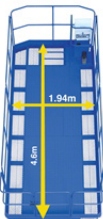

コンピュータ制御による目に見えない安全性

その他の標準装備の安全装置

- 非常用ポンプ
- 車両・ブーム干渉防止装置
- ブーム・デッキ干渉防止装置
- ジャッキロック装置
- ブームインロック装置
- 油圧シリンダロック装置

さらに進化した、安全対策

最大地上高 14.8m

当社ホームページでも
最新情報を掲載しています。
是非、ご覧ください!

奥村機械 検索
<http://www.okumura-kikai.co.jp>

お問い合わせはお近くの営業所まで。

本店	TEL. 06 (6901) 7751
田原営業所	TEL. 072 (782) 3631
池原営業所	TEL. 0744 (22) 8751
東原営業所	TEL. 072 (995) 0220
堺営業所	TEL. 072 (271) 7751
高田営業所	TEL. 072 (675) 8166
観音営業所	TEL. 0774 (62) 7751
木津営業所	TEL. 072 (643) 4301
草津営業所	TEL. 077 (561) 9033
此花営業所	TEL. 06 (6466) 7751

水口営業所	TEL. 0748 (65) 6111
方方営業所	TEL. 072 (897) 7751
奈良営業所	TEL. 0742 (50) 5710
奈良営業所	TEL. 048 (718) 3838
関東営業所	TEL. 06 (6434) 5080
崎営業所	TEL. 0775 (72) 5015
堅田営業所	TEL. 06 (6170) 1035
吹田営業所	TEL. 072 (873) 2800
大東営業所	TEL. 0749 (21) 4139
彦根営業所