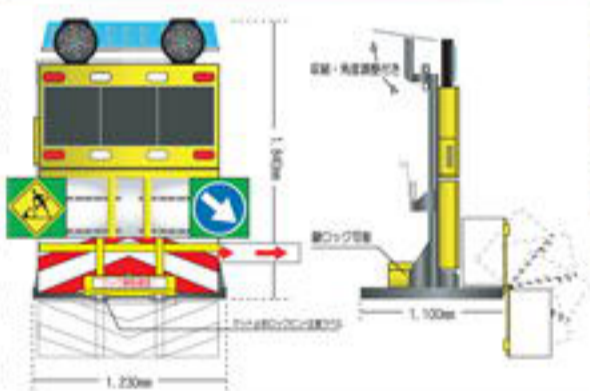

レンタルニュース

OKS vol.32

NETIS登録

新規導入
商品

レンタル開始!

1.5トン・軽LED表示盤搭載トラック

なんと充電満タンで約5日間稼働します

ソーラー式LED電工表示盤付! 反射付クッションを装備!

ソーラー式!

当社オリジナル
電工表示盤

走行時は収納できます

無日照動作 約5日間
画面文字の変更はらくらく設定
大型LED画面で明るく見やすい
収納式クッション付でさらに安全に
発電機が要らないので経済的で静か

NETIS登録!
No. HR090017-A

当社ホームページでも
最新情報を掲載しています。
是非、ご覧ください!

奥村機械

検索