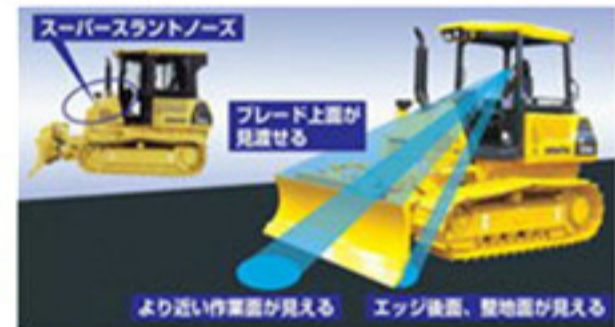

レンタルニュース

OKS No. 44

KOMATSU

**新規導入
商品
レンタル開始!**

D39PX-22(コマツ)

ブレード容量2.9m³

**新車大量入荷!
好評レンタル中!**

**ROPS一体大型キャブ
視界抜群! 安全性向上!**

スーパースラントノーズ
ラジエタを後方に配置したコマツ独自の設計により、前方のエンジンフード周辺をスリム化。接地面まで見やすい優れたブレード視認性を実現。操作性はもちろん、作業効率や生産性も向上します。

性能

機械質量 : 9,870 Kg
エンジン出力 : 79 kw (107PS)
ブレード容量 : 2.9m³
特定特殊自動車排出ガス規制適合車
※D41PXの後継機です

※他社メーカー比較表

	コマツ D39PX-22	キャタピラー CAT D5K	キャタピラー CAT D4K
機種	湿地	湿地	湿地
機械質量	9,870kg	10,300kg	8,750kg
エンジン出力	79kW	72kW	63kW
全長	4,315mm	4,295mm	4,270mm
全幅 本体/ブレード	2,490mm/3,250mm	2,630mm/3,220mm	2,360mm/3,150mm
全高	2,870mm	2,790mm	2,790mm
接地圧	29,4kPa	28kPa	30kPa
燃料タンク容量	195L	195L	195L