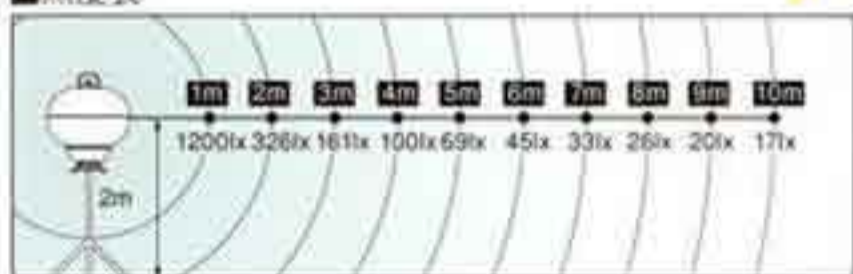

レンタルニュース

OKS No. 58

**新規導入
商品
レンタル開始!**

ボールライト(樹脂製)

メタルハライド(MLA-150KH)三脚付

MLA-150KH

150W

150W
メタル
ハライド

2段まで
段積み可能

灯体上部に灯体下部(スタンド取付部)を差し込むことで2段まで段積みが可能。収納・保管スペースが2倍に利用できます。

三脚付でご提供!

専用三脚
CHX-2型
ハイバースタンド

瞬間再点灯型

■照度表

MLB-150KH

姉妹品

ワイドライトも好評レンタル中!

ここがポイント

樹脂製照明カバー!
始動・再始動約1秒!
6台まで連結可能!
広範囲360°照明!

当社ホームページでも最新情報を掲載しています。是非、ご覧ください!

奥村機械

検索

<http://www.okunura-kikai.co.jp>

お問い合わせはお近くの営業所まで。

本店	TEL. 06 (6901) 7751
池田営業所	TEL. 072 (782) 3631
榎原営業所	TEL. 0744 (22) 8751
東大阪営業所	TEL. 072 (995) 0220
堺営業所	TEL. 072 (271) 7751
高槻営業所	TEL. 072 (675) 8166
田辺営業所	TEL. 0774 (62) 7751
尼崎営業所	TEL. 06 (6434) 5080
吹田営業所	TEL. 06 (6170) 1035

茨木営業所	TEL. 072 (643) 4301
草津営業所	TEL. 077 (561) 9033
此花営業所	TEL. 06 (6466) 7751
水口営業所	TEL. 0748 (65) 6111
枚方営業所	TEL. 072 (897) 7751
奈良営業所	TEL. 0742 (50) 5710
関東営業所	TEL. 048 (718) 3838
堅田営業所	TEL. 077 (572) 5015
大東営業所	TEL. 072 (873) 2800