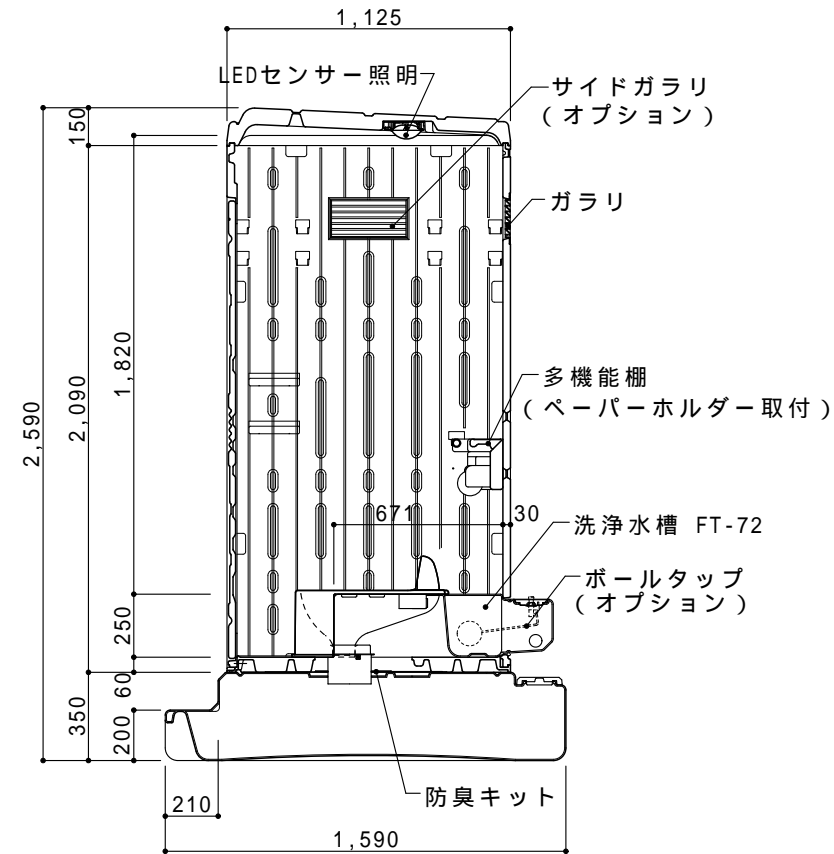

ドアの開きは左右変更自在

平面図 S=1/30

ドアデザインは両面使用可能

A 立面図 S=1/30

D 立面図 S=1/30

C 立面図 S=1/30

G X タンク平面図 S=1/30

断面図 S=1/30

●GX - ACP plus(据置型ペダル式簡易水洗)

ルーフ	ポリエチレン製	ダブルウォール(中空)成形品
サイドパネル	ポリエチレン製	ダブルウォール(中空)成形品 t=30mm
バックパネル	ポリエチレン製	ダブルウォール(中空)成形品 t=30mm
フロントパネル	ポリエチレン製	ダブルウォール(中空)成形品 t=40mm
ドア (両面デザイン)	ポリエチレン製	ダブルウォール(中空)成形品 t=30mm 自閉装置付(左右開き可能・両面使用可能)
床・土台	ポリエチレン製	ダブルウォール(中空)成形品 t=60mm
ヒノレット	衛生器具	ポリプロピレン製 簡易水洗大便器 RS-C4
	洗浄水槽	ポリエチレン製 水タンク FT-72(約72L)
	洗浄ポンプ	足踏み式ポンプ HS-200 250cc/1ストローク
組立ボルト	ステンレス製 M8ボルトナット	
附属品	多機能棚(脱着式)、GX-Gロック、コートフック2個 ワンタッチペーパーホルダー、人感センサー付LED照明 防臭キット	
便槽	ポリエチレン製 GXタンク	
オプション	サイドガラリ、電動ファン、排水目皿(ワントラップ付) 排水ドレンキャップ、吊金具セット、便槽固定金具 FT-72用凍結防止ヒーター、FT-72用自動給水ボールタップ FT-72用水位計	