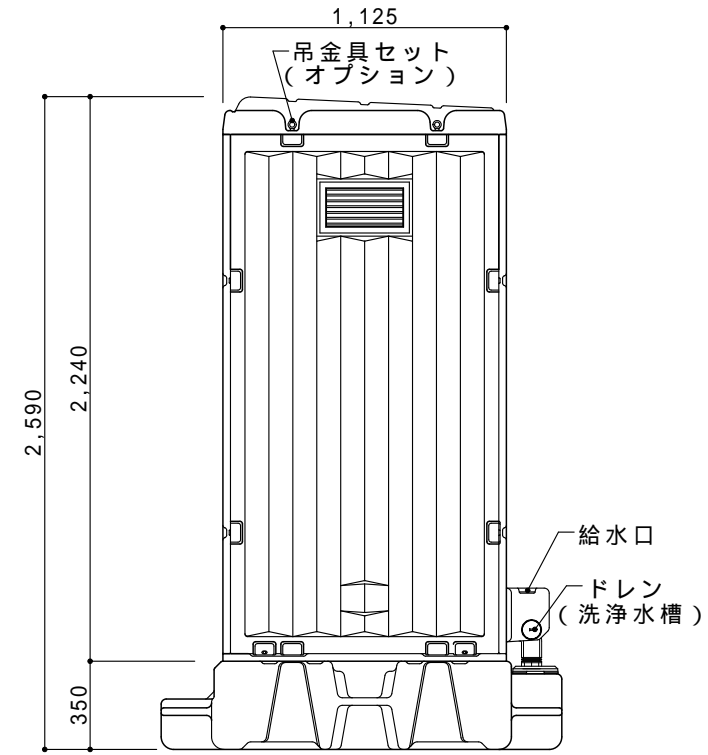

ドアの開きは左右変更自在

平面図 S=1/30

ドアデザインは両面使用可能

A 立面図 S=1/30

D 立面図 S=1/30

C 立面図 S=1/30

G X タンク平面図 S=1/30

断面図 S=1/30

●GX - ACP plus(据置型ペダル式簡易水洗)

ルーフ	ポリエチレン製	ダブルウォール(中空)成形品
サイドパネル	ポリエチレン製	ダブルウォール(中空)成形品 t=30mm
バックパネル	ポリエチレン製	ダブルウォール(中空)成形品 t=30mm
フロントパネル	ポリエチレン製	ダブルウォール(中空)成形品 t=40mm
ドア (両面デザイン)	ポリエチレン製	ダブルウォール(中空)成形品 t=30mm 自閉装置付(左右開き可能・両面使用可能)
床・土台	ポリエチレン製	ダブルウォール(中空)成形品 t=60mm
ヒノレット	衛生器具	ポリプロピレン製 簡易水洗大便器 RS-C4
	洗浄水槽	ポリエチレン製 水タンク FT-72(約72L)
	洗浄ポンプ	足踏み式ポンプ HS-200 250cc/1ストローク
組立ボルト	ステンレス製 M8ボルトナット	
附属品	多機能棚(脱着式)、GX-Gロック、コートフック2個 ワンタッチペーパーホルダー、人感センサー付LED照明 防臭キット	
便槽	ポリエチレン製 GXタンク	
オプション	サイドガラリ、電動ファン、排水目皿(ワントラップ付) 排水ドレンキャップ、吊金具セット、便槽固定金具 FT-72用凍結防止ヒーター、FT-72用自動給水ボールタップ FT-72用水位計	