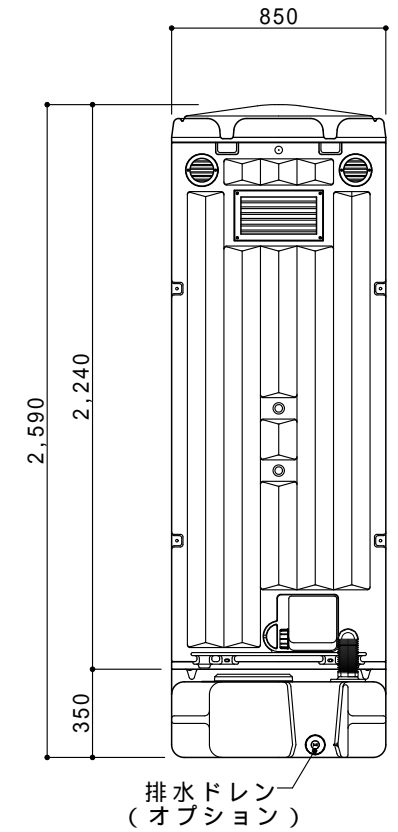

ドアの開きは左右変更自在

平面図 S=1/30

ドアデザインは両面使用可能

A 立面図 S=1/30

D 立面図 S=1/30

C 立面図 S=1/30

G X タンク平面図 S=1/30

断面図 S=1/30

●GX - ACP plus(据置型ペダル式簡易水洗)

ルーフ	ポリエチレン製	ダブルウォール(中空)成形品
サイドパネル	ポリエチレン製	ダブルウォール(中空)成形品 t=30mm
バックパネル	ポリエチレン製	ダブルウォール(中空)成形品 t=30mm
フロントパネル	ポリエチレン製	ダブルウォール(中空)成形品 t=40mm
ドア (両面デザイン)	ポリエチレン製	ダブルウォール(中空)成形品 t=30mm 自閉装置付(左右開き可能・両面使用可能)
床・土台	ポリエチレン製	ダブルウォール(中空)成形品 t=60mm
ヒノレット	衛生器具	ポリプロピレン製 簡易水洗大便器 RS-C4
	洗浄水槽	ポリエチレン製 水タンク FT-72(約72L)
	洗浄ポンプ	足踏み式ポンプ HS-200 250cc/1ストローク
組立ボルト	ステンレス製 M8ボルトナット	
附属品	多機能棚(脱着式)、GX-Gロック、コートフック2個 ワンタッチペーパーホルダー、人感センサー付LED照明 防臭キット	
便槽	ポリエチレン製 GXタンク	
オプション	サイドガラリ、電動ファン、排水目皿(ワントラップ付) 排水ドレンキャップ、吊金具セット、便槽固定金具 FT-72用凍結防止ヒーター、FT-72用自動給水ボールタップ FT-72用水位計	