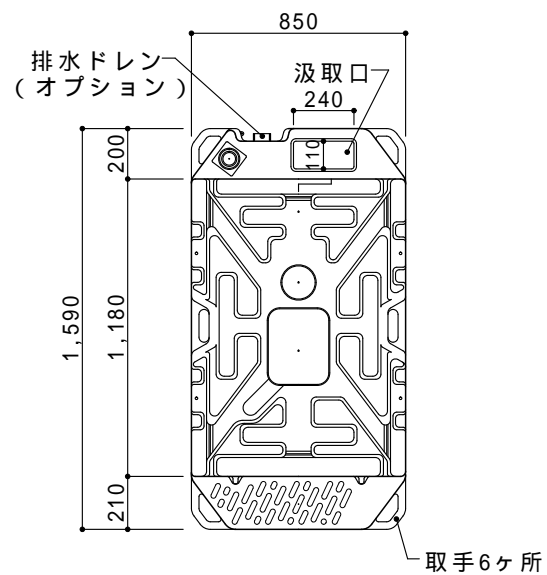

ドアの開きは左右変更自在

平面図 S=1/30

ドアデザインは両面使用可能

A 立面図 S=1/30

D 立面図 S=1/30

C 立面図 S=1/30

G X タンク平面図 S=1/30

断面図 S=1/30

●GX - ACP plus(据置型ペダル式簡易水洗)

ルーフ	ポリエチレン製	ダブルウォール(中空)成形品
サイドパネル	ポリエチレン製	ダブルウォール(中空)成形品 t=30mm
バックパネル	ポリエチレン製	ダブルウォール(中空)成形品 t=30mm
フロントパネル	ポリエチレン製	ダブルウォール(中空)成形品 t=40mm
ドア (両面デザイン)	ポリエチレン製	ダブルウォール(中空)成形品 t=30mm 自閉装置付(左右開き可能・両面使用可能)
床・土台	ポリエチレン製	ダブルウォール(中空)成形品 t=60mm
ヒノレット	衛生器具	ポリプロピレン製 簡易水洗大便器 RS-C4
	洗浄水槽	ポリエチレン製 水タンク FT-72(約72L)
	洗浄ポンプ	足踏み式ポンプ HS-200 250cc/1ストローク
組立ボルト	ステンレス製 M8ボルトナット	
附属品	多機能棚(脱着式)、GX-Gロック、コートフック2個 ワンタッチペーパーホルダー、人感センサー付LED照明 防臭キット	
便槽	ポリエチレン製 GXタンク	
オプション	サイドガラリ、電動ファン、排水目皿(ワントラップ付) 排水ドレンキャップ、吊金具セット、便槽固定金具 FT-72用凍結防止ヒーター、FT-72用自動給水ボールタップ FT-72用水位計	