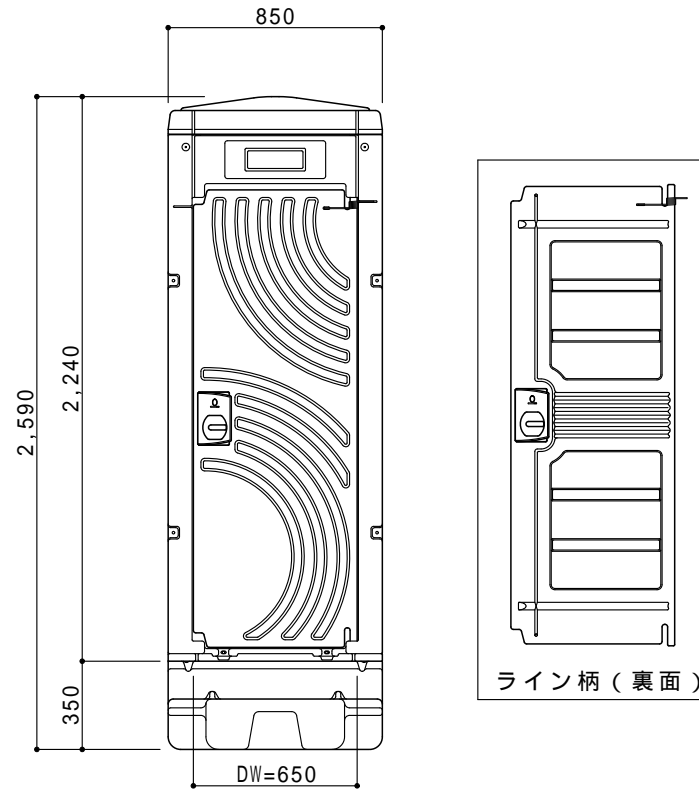

ドアの開きは左右変更自在

平面図 S=1/30

ドアデザインは両面使用可能

A 立面図 S=1/30

D 立面図 S=1/30

C 立面図 S=1/30

G X タンク平面図 S=1/30

断面図 S=1/30

●GX - ACP plus(据置型ペダル式簡易水洗)

ルーフ	ポリエチレン製	ダブルウォール(中空)成形品
サイドパネル	ポリエチレン製	ダブルウォール(中空)成形品 t=30mm
バックパネル	ポリエチレン製	ダブルウォール(中空)成形品 t=30mm
フロントパネル	ポリエチレン製	ダブルウォール(中空)成形品 t=40mm
ドア (両面デザイン)	ポリエチレン製	ダブルウォール(中空)成形品 t=30mm 自閉装置付(左右開き可能・両面使用可能)
床・土台	ポリエチレン製	ダブルウォール(中空)成形品 t=60mm
ヒノレット	衛生器具	ポリプロピレン製 簡易水洗大便器 RS-C4
	洗浄水槽	ポリエチレン製 水タンク FT-72(約72L)
	洗浄ポンプ	足踏み式ポンプ HS-200 250cc/1ストローク
組立ボルト	ステンレス製 M8ボルトナット	
附属品	多機能棚(脱着式)、GX-Gロック、コートフック2個 ワンタッチペーパーホルダー、人感センサー付LED照明 防臭キット	
便槽	ポリエチレン製 GXタンク	
オプション	サイドガラリ、電動ファン、排水目皿(ワントラップ付) 排水ドレンキャップ、吊金具セット、便槽固定金具 FT-72用凍結防止ヒーター、FT-72用自動給水ボールタップ FT-72用水位計	