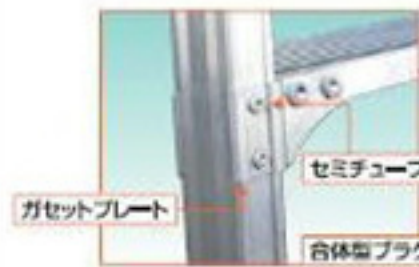

セミチューブラーリベット

ガセットプレート

合体型ブラケット

プッシュ

ステンレスの導入拡大

転落防止
ガード付

ステップ巾
60mm

仮設工業会
認定合格品

スライド式
手がかり棒

最大荷重
150Kg

軽量化

質量
23.3Kg

転落防止のセーフティガード標準装備

天板高1390~1750mm

天板巾500mm

当社ホームページでも
最新情報を掲載しています。
是非、ご覧ください!