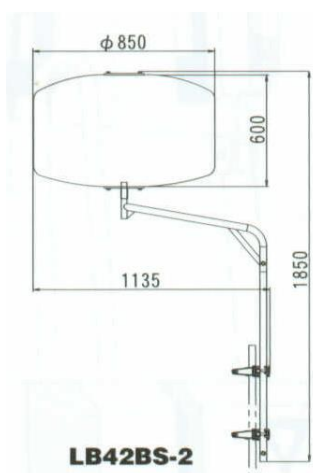

レンタル商品ご紹介!

商品名 「テラスターミニバルーン電源式」

商品コード 「TSTBD」

発電機は付属してません

100V400W 仕様・三脚式か車載式が選べます。

900W 発電機で2台使用できます

車載式は 25mm～45mmのパイプに取り付け可能

車載式の袋の内容 (2種類あります (新旧タイプ)) 入荷時確認!

(クランプ2個・ストレートパイプ1本・曲りパイプ1本・工具 (付属なし))

三脚はワンタッチ収納式

電子安定器を内蔵

文字シートは特注で作成 OK

消費電力はハロゲンの1/5倍です

建設機材のレンタル・販売・メンテナンス
自然にやさしく 人にやさしく

OKS 奥村機械株式会社