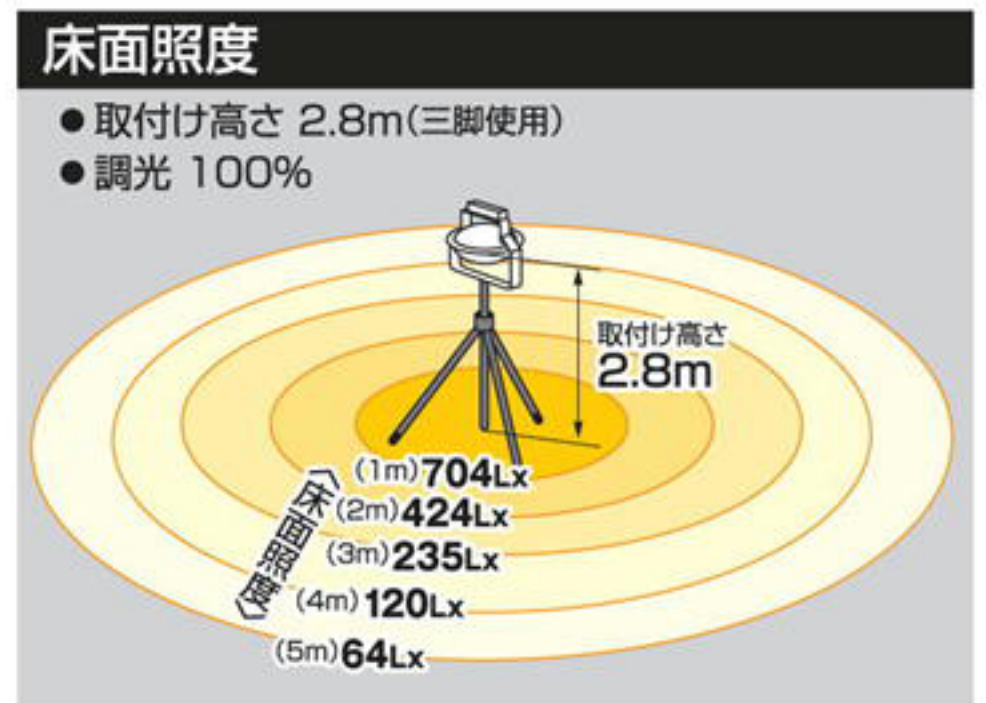

# LED ティスクバルーン300W

広い照射角と首振り灯部で調光式、照射方向・明るさがおもいのままに。

**ON/OFF調光スイッチ**  
調光ボリューム  
ロックフック  
マグネット付

100V専用  
ポッキンプラグ付  
アースピンが倒れるので、  
①・②どちらのコンセント  
にも対応できます。

スーパー三脚  
S-02  
取付例

使用環境温度：-10℃~50℃  
球寿命：50000時間  
電線長：4.5m(入力電線3m + 調光電線1.5m)  
サイズ：W410×D368×H346mm  
質量：8.1kg  
〈付属品〉M10×25キャップボルトナットセット×2