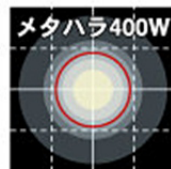

おすすめ品 LEDバルーン LB030CC

台車タイプ

300Wでメタハラ400Wの明るさ
メタハラとの照度比較

照度分布図(単位lx)/1マス(5m×5m)

発光効率 **126.7lm/W**

85lm/W

		仕様
型式		LB030CC
電圧(V)		AC100※/DC48(DC専用ケーブル交換時)
周波数(Hz)		50/60
電流(A)		3.3(AC100V・300W時)
ランプ	種類	LED
	調光機能	3段階調光・300W/200W/100W
	全光束(ルーメン)	4000(300W) 3000(200W) 1600(100W)
	使用可能温度範囲(°C)	-10~40
投光機	マスト形式	伸縮3段式(エアブレーキ付)
	マスト操作	手動伸縮
台車	タイヤ	外径150mmノーマンクタイヤ
	ブレーキ	足踏み式駐車ブレーキ
寸法	作業時(L×W×H)(mm)	1110×1045×1560~2615
	収納時(L×W×H)(mm)	灯部 200×220×600 台車部 760×510×700
重量(kg)	灯部	3
	台車	31
	総重量(kg)	40
推奨発電機		出力350W以上

LEDバルーンは発光効率が126.7lm/W

400Wメタルハライドランプの85lm/Wよりも

効率が優れているため低電力でも十分な明るさが得られます。

国土交通省 新技術情報提供システム

NETIS 登録製品
KT-120042-VE

Network

お近くの営業所までお問合せ下さい。

- 大阪府 本店 / TEL.(06)6901-7751(代) 高槻営業所 / TEL.(072)669-1551(代)
- 京都府 田辺営業所 / TEL.(0774)62-7751(代)
- 奈良県 橿原営業所 / TEL.(0744)22-8751(代) 奈良営業所 / TEL.(0742)50-5710(代)
- 滋賀県 草津営業所 / TEL.(077)36-9033(代) 水口営業所 / TEL.(074)61-6111(代)
- 三重県 桑名営業所 / TEL.(077)572-5015(代) 堅田営業所 / TEL.(077)572-5015(代) 彦根営業所 / TEL.(0749)21-4139(代)
- 兵庫県 池田営業所 / TEL.(072)782-3631(代) 尼崎営業所 / TEL.(06)6434-5080(代)
- 埼玉県 関東営業所 / TEL.(048)718-3838(代)