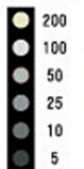

おすすめ品 LEDバルーン LB030CC

台車タイプ

300Wでメタハラ400Wの明るさ
メタハラとの照度比較

照度分布図(単位lx)/1マス(5m×5m)

発光効率 **126.7lm/W**

85lm/W

		仕様
型式		LB030CC
電圧(V)		AC100※/DC48(DC専用ケーブル交換時)
周波数(Hz)		50/60
電流(A)		3.3(AC100V・300W時)
ランプ	種類	LED
	調光機能	3段階調光・300W/200W/100W
	全光束(ルーメン)	4000(300W) 3000(200W) 1600(100W)
	使用可能温度範囲(°C)	-10~40
投光機	マスト形式	伸縮3段式(エアブレーキ付)
	マスト操作	手動伸縮
台車	タイヤ	外径150mmノーマンクタイヤ
	ブレーキ	足踏み式駐車ブレーキ
寸法	作業時(L×W×H)(mm)	1110×1045×1560~2615
	収納時(L×W×H)(mm)	灯部 200×220×600 台車部 760×510×700
重量(kg)	灯部	3
	台車	31
	総重量(kg)	40
推奨発電機		出力350W以上

LEDバルーンは発光効率が126.7lm/W

400Wメタルハライドランプの85lm/Wよりも

効率が優れているため低電力でも十分な明るさが得られます。

国土交通省 新技術情報提供システム

NETIS 登録製品
KT-120042-VE

Network

お近くの営業所までお問合せ下さい。

- 大阪府 本店 / TEL.(06)6901-7751(代) 高槻営業所 / TEL.(072)669-1551(代)
- 京都府 田辺営業所 / TEL.(0774)62-7751(代)
- 奈良県 橿原営業所 / TEL.(0744)22-8751(代) 奈良営業所 / TEL.(0742)50-5710(代)
- 滋賀県 草津営業所 / TEL.(077)36-9033(代) 水口営業所 / TEL.(074)61-6111(代)
- 三重県 桑名営業所 / TEL.(077)572-5015(代) 堅田営業所 / TEL.(077)572-5015(代) 彦根営業所 / TEL.(0749)21-4139(代)
- 兵庫県 池田営業所 / TEL.(072)782-3631(代) 尼崎営業所 / TEL.(06)6434-5080(代)
- 埼玉県 関東営業所 / TEL.(048)718-3838(代)