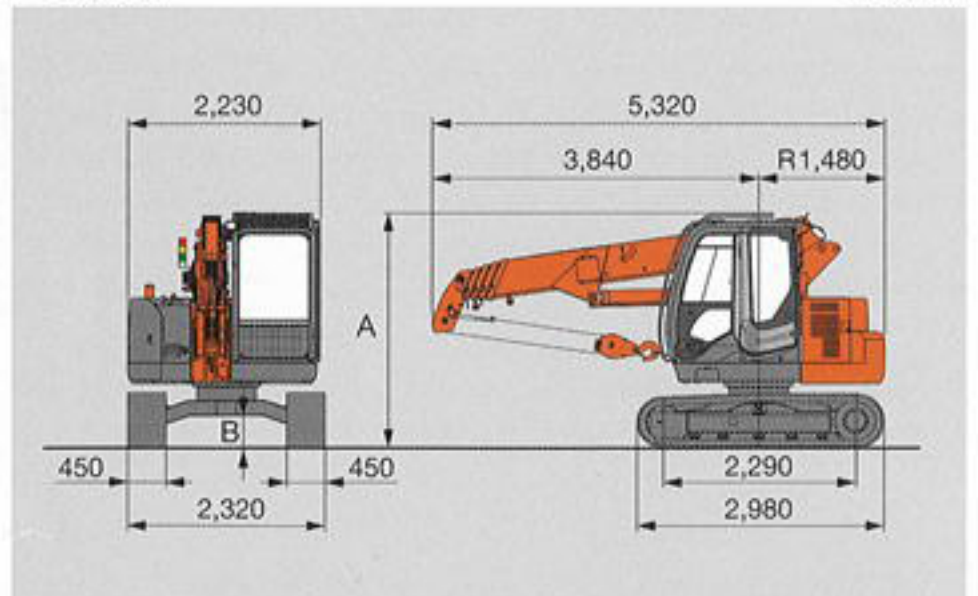

特定特殊自動車排出ガス基準  
適合車

(注)写真はカタログ撮影用の姿勢です。また、一部オプション品を含みます。  
実作業で機械を離れる場合は、必ず駐機姿勢にするなど、安全に心掛けてください。

■地上作業範囲図

(注)・本図は無負荷の状態、ブームのたわみは含まれていません。  
・負荷時のクレーン作業はブーム角度0°~78°の範囲で作業してください。

■寸法図

	シティーパッドシュー	グローサシュー	MTパッドシュー
A	2,730 mm	2,700 mm	2,730 mm
B	410 mm	380 mm	410 mm