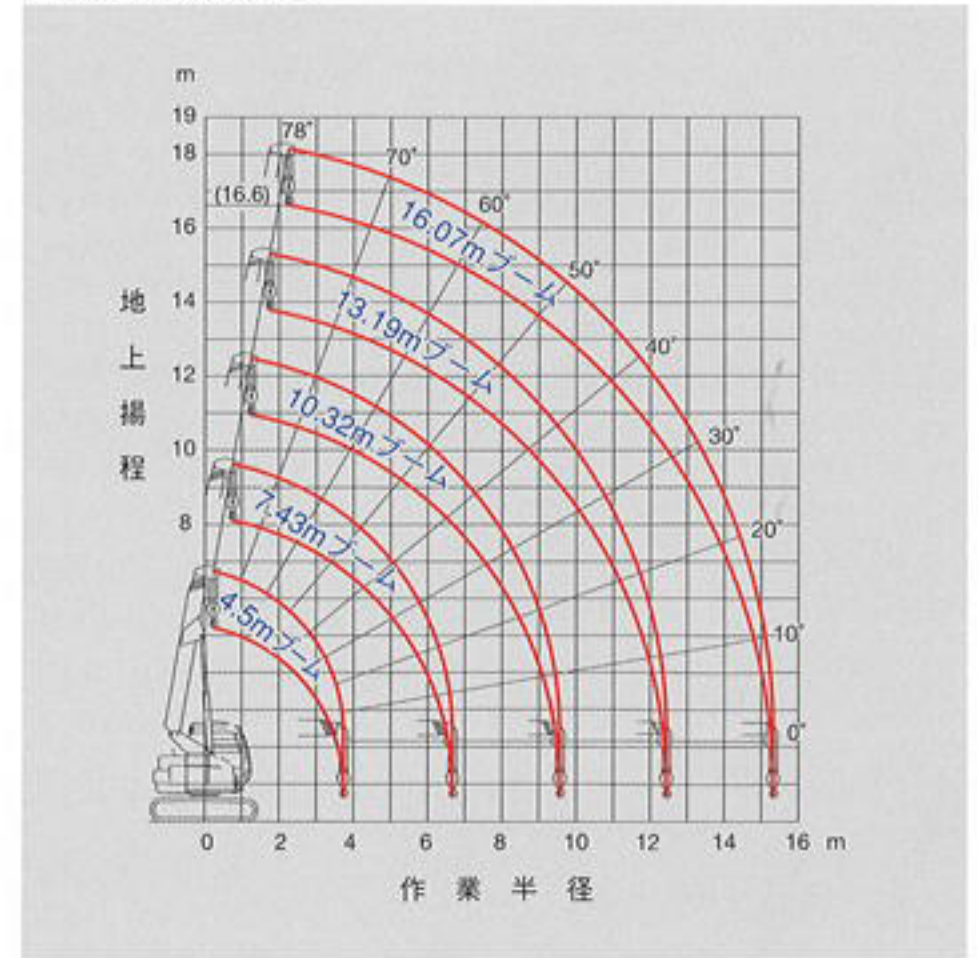

特定特殊自動車排出ガス基準  
適合車

(注)写真はカタログ撮影用の姿勢です。また、一部オプション品を含みます。  
実作業で機械を離れる場合は、必ず駐機姿勢にするなど、安全に心掛けてください。

■地上作業範囲図

(注)・本図は無負荷の状態、ブームのたわみは含まれていません。  
・負荷時のクレーン作業はブーム角度0°~78°の範囲で作業してください。

■寸法図

	シティーパッドシュー	グローサシュー	MTパッドシュー
A	2,730 mm	2,700 mm	2,730 mm
B	410 mm	380 mm	410 mm